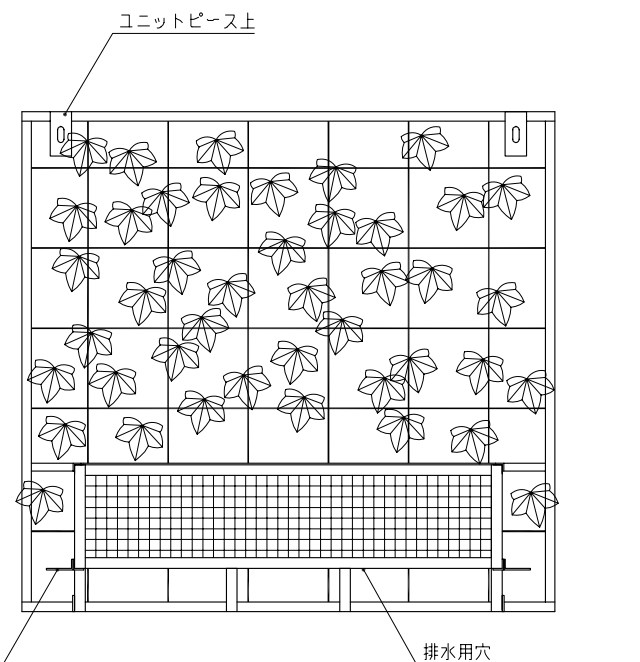

A部拡大図

平面図 S=1:10

GREEN FACADE

グリーンファサードシリーズ

東邦レオ 壁面緑化システム

※ユニットタイプは、受注生産品です。

側面図 S=1:10

緑被率80%程度
(出荷前養生 6ヶ月程度)

正面図 S=1:10

背面図 S=1:10

B部拡大図

東邦レオ(株) GREEN FACADE グリーンファサード ユニットタイプ (一般名称 一体ユニット式壁面緑化工法)

- ユニットフレーム材質はSUS304かSTメッキを選択可能です。
- ユニットフレームサイズや取り付け方法などは、その都度検討します。
- 土壌流失飛散防止袋付きです。
- ツル植物(ヘデラ他、対応樹種多数)を約10pot/基植付けます。
- 出荷前養生として 5~7、9~10月を含む6ヶ月間実施
- 植物を事前に植付けて壁面緑化専用圃場で発根生育養生を行い、設置時に被覆率80%程度を有する製品とする。