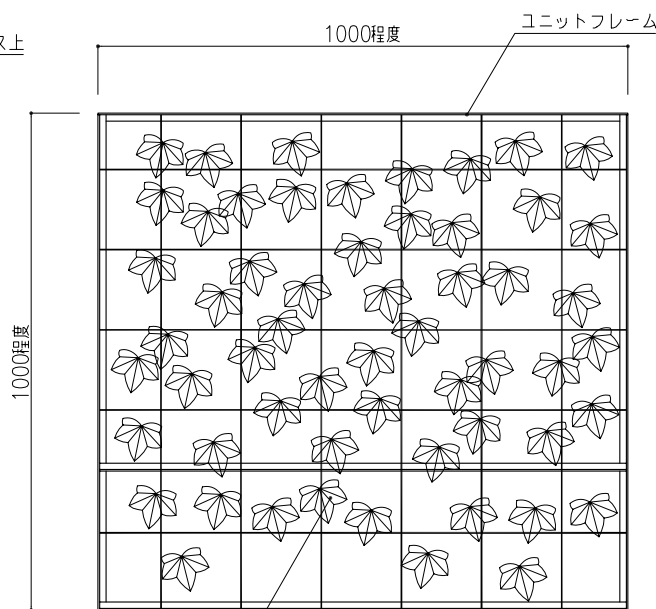

A部拡大図

平面図 S=1:10

GREEN FACADE

グリーンファサードシリーズ

東邦レオ 壁面緑化システム

※ユニットタイプは、受注生産品です。

側面図 S=1:10

緑被率80%程度
(出荷前養生 6ヶ月程度)

正面図 S=1:10

背面図 S=1:10

B部拡大図

東邦レオ(株) GREEN FACADE グリーンファサード ユニットタイプ (一般名称 一体ユニット式壁面緑化工法)

- ユニットフレーム材質はSUS304かSTメッキを選択可能です。
- ユニットフレームサイズや取り付け方法などは、その都度検討します。
- 土壌流失飛散防止袋付きです。
- ツル植物(ヘデラ他、対応樹種多数)を約10pot/基植付けます。
- 出荷前養生として 5~7、9~10月を含む6ヶ月間実施
- 植物を事前に植付けて壁面緑化専用圃場で発根生育養生を行い、設置時に被覆率80%程度を有する製品とする。