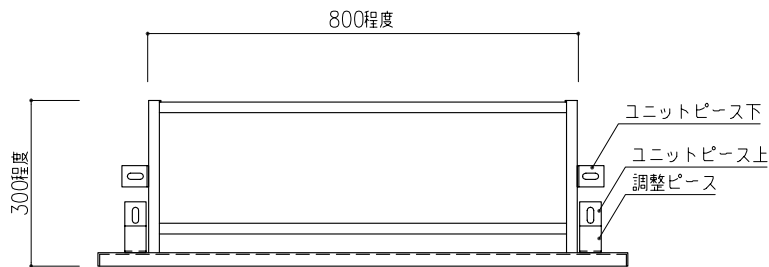

A部拡大図

平面図 S=1:10

GREEN FACADE

グリーンファサードシリーズ

東邦レオ 壁面緑化システム

※ユニットタイプは、受注生産品です。

側面図 S=1:10

緑被率80%程度
(出荷前養生 6ヶ月程度)

正面図 S=1:10

背面図 S=1:10

B部拡大図

東邦レオ(株) GREEN FACADE グリーンファサード ユニットタイプ (一般名称 一体ユニット式壁面緑化工法)

- ユニットフレーム材質はSUS304かSTメッキを選択可能です。
- ユニットフレームサイズや取り付け方法などは、その都度検討します。
- 土壌流失飛散防止袋付きです。
- ツル植物(ヘデラ他、対応樹種多数)を約10pot/基植付けます。
- 出荷前養生として 5~7、9~10月を含む6ヶ月間実施
- 植物を事前に植付けて壁面緑化専用圃場で発根生育養生を行い、設置時に被覆率80%程度を有する製品とする。