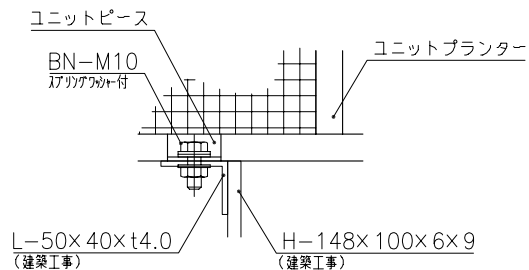

A部拡大図

平面図 S=1:10

GREEN FACADE

グリーンファサードシリーズ

東邦レオ 壁面緑化システム

※ユニットタイプは、受注生産品です。

側面図 S=1:10

緑被率80%程度
(出荷前養生 6ヶ月程度)

正面図 S=1:10

背面図 S=1:10

B部拡大図

東邦レオ(株) GREEN FACADE グリーンファサード ユニットタイプ (一般名称 一体ユニット式壁面緑化工法)

- ユニットフレーム材質はSUS304かSTメッキを選択可能です。
- ユニットフレームサイズや取り付け方法などは、その都度検討します。
- 土壌流失飛散防止袋付きです。
- ツル植物(ヘデラ他、対応樹種多数)を約10pot/基植付けます。
- 出荷前養生として 5~7、9~10月を含む6ヶ月間実施
- 植物を事前に植付けて壁面緑化専用圃場で発根生育養生を行い、設置時に被覆率80%程度を有する製品とする。