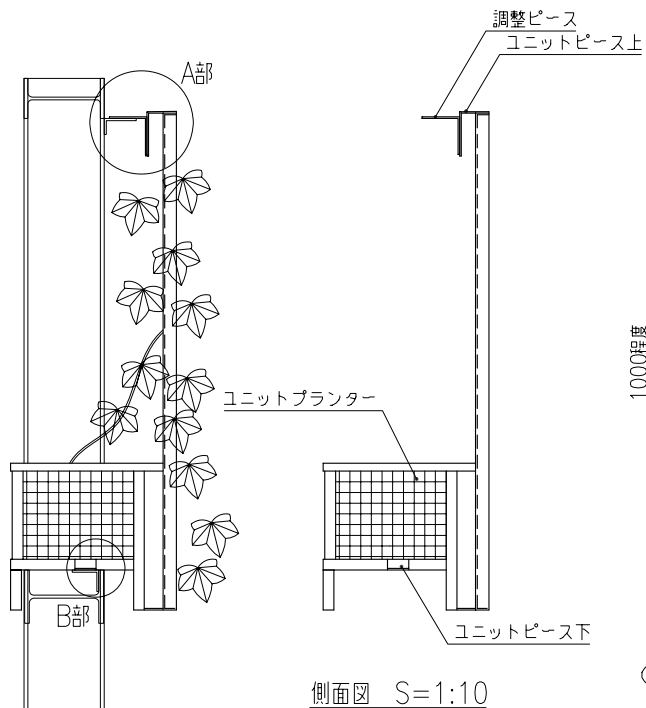

A部拡大図

平面図 S=1:10

GREEN FACADE

グリーンファサードシリーズ

東邦レオ 壁面緑化システム

※ユニットタイプは、受注生産品です。

側面図 S=1:10

緑被率80%程度
(出荷前養生 6ヶ月程度)

正面図 S=1:10

背面図 S=1:10

B部拡大図

東邦レオ(株) GREEN FACADE グリーンファサード ユニットタイプ (一般名称 一体ユニット式壁面緑化工法)

- ユニットフレーム材質はSUS304かSTメッキを選択可能です。
- ユニットフレームサイズや取り付け方法などは、その都度検討します。
- 土壌流失飛散防止袋付きです。
- ツル植物(ヘデラ他、対応樹種多数)を約10pot/基植付けます。
- 出荷前養生として 5~7、9~10月を含む6ヶ月間実施
- 植物を事前に植付けて壁面緑化専用圃場で発根生育養生を行い、設置時に被覆率80%程度を有する製品とする。